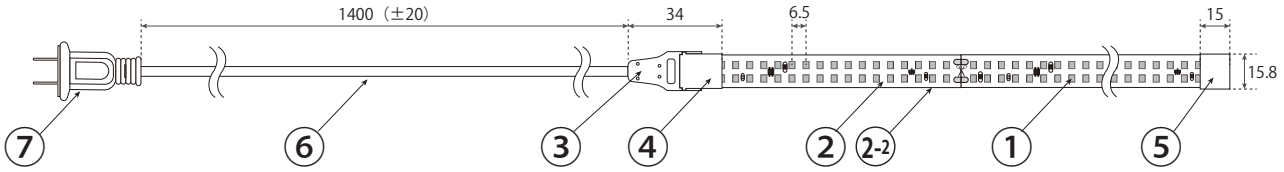

R288 テープライト仕様書 (100V 屋内用)

ノイ・フレックス
Neu Flex

http://www.neuflex.jp

株式会社ジーティーエルジャパン

R288 Tape Light (100V)

2026.02

姿図 屋内接続用

- 特許製品
- PS E
- RoHS
- AC 100V
- カット 125mm
- 最大 30m
- 専用調光器
- 材質 シリコン

※単位：mm

② 本体端面図	③ 接続コネクタ	④ 接続キャップ	⑦ PSE プラグ
<p>シリコン (透明) フレキシブル基盤 2835 LED チップ</p>	<p>正面 裏面 下面 側面 本体接続ピン</p>	<p>正面 側面 下面 裏面 ピン刺し穴</p>	<p>正面 側面 下面 防水規格 100V プラグ</p>

	名称	材質	摘要
1	LED		2835 SMD / トップビュータイプ
2	本体	シリコン	透明
2-2	本体裏両面テープ	アクリル系(3M300LSEロゴ入り)	透明 / 3M-品番9495LE / 幅：13mm、厚さ：0.17mm
3	本体接続コネクタ	ABS+ポリカーボネート	白色
4	コネクタキャップ	ポリカーボネート	透明
5	エンドキャップ	シリコン	乳半
6	リード線		白色 / PSE VCTF 2芯 x 0.75mm ² φ6.3mm 黒(L), 白(N)
7	防水プラグ	PVC・フェノール樹脂	白色 / 耐トラッキング対応防水規格100VPSEプラグ

仕様

※仕様・定価は予告なく変更する場合があります。

品番 No.	全光束 (/m)	LED	入力電圧	消費電力	カット寸法	重さ	使用温度	使用長さ	接続
R288-2835HY-288L-6000K	2500lm	288球 (/m)	100V 50/60Hz	16W (/m)	125mm	100g (/m)	-20~60°C 環境温度 ※ 本体材質 シリコン ~180°C	最大 30mまで 使用可能	ケーブル 100V直結 (電源不要)
R288-2835HY-288L-5000K	2443lm								
R288-2835HY-288L-4000K	2480lm								
R288-2835HY-288L-3000K	2319lm								
R288-2835HY-288L-2700K	2318lm								

オプション品

姿図

<p>連結コネクタセット</p> <p>R288-CCP-SET</p>	<p>マウントクリップ</p> <p>R288-PMC</p>	<p>屋内コネクタ姿図</p> <p>屋外コネクタ姿図</p>
<p>直線アルミチャンネル 5cm / 1m</p> <p>OPC14-CHALS-50 / OPC14-CHALS-100</p>	<p>カバー付き直線アルミチャンネル 1m</p> <p>OPC20-CHALCS-1000</p>	