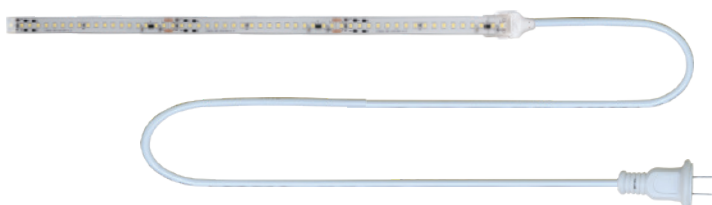

連結コネクター

4種類の色温度

最大50m
まで
使用可能

屋外・屋内
使用可能

本体はシリコン素材で
耐熱・耐久性・耐UVに
強い

特許出願
製品

保証期間
3年

【使用箇所】

仕様 (Specifications) R100 / R125 テープライト Deu Flex[®]

品番	色温度	全光束	電圧	消費電力	LED	LED数	カット寸法	演色性	使用環境	接続方法
R100-2835HY-120L-T2400K	2400K	619lm	AC 100V	5.6W /m	SMD 2835	120球 /m	100mm	85以上	-20 ~ 60℃	専用コード100Vに直結
R100-2835HY-120L-T2700K	2700K	536lm								
R100-2835HY-120L-T3000K	3000K	626lm								
R100-2835HY-120L-T4000K	4000K	646lm								
R100-2835HY-120L-T5000K	5000K	652lm								
R100-2835HY-120L-T6000K	6000K	661lm								
R125-2835HY-144L-T2700K	2700K	1320lm	AC 100V	12W /m	SMD 2835	144球 /m	125mm	85以上	-20 ~ 60℃	
R125-2835HY-144L-T3000K	3000K	1400lm								
R125-2835HY-144L-T4000K	4000K	1700lm								
R125-2835HY-144L-T5000K	5000K	1463lm								
R125-2835HY-144L-T6000K	6000K	1468lm								

【完成図】 ※ケーブル1本で本体50mまで使用可能

【サイズ】

【接続方法】

【各種アクセサリ】

本体コネクタ

本体線出しコネクタ

連結線コネクタ

専用調光コントローラ

直線アルミチャンネル (5cm, 1m)

C18角直線アルミチャンネル (乳半カバー付)

マルチアングルホルダー

マウントクリップ