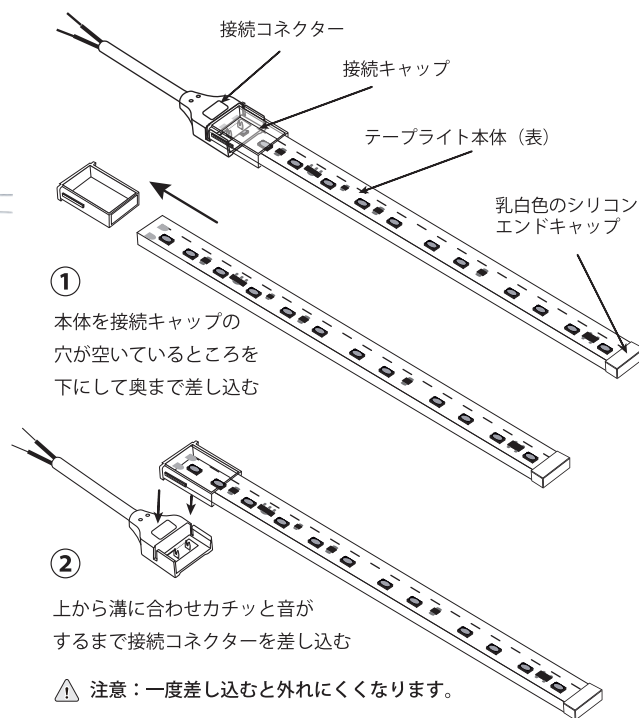

仕様 (Specifications) R100 / R125 テープライト Deu Flex[®]

品番	色温度	全光束	電圧	消費電力	LED	LED数	カット寸法	演色性	使用環境	接続方法
R100-2835HY-120L-T2400K	2400K	619lm	AC 100V	5.6W /m	SMD 2835	120球 /m	100mm	85以上	-20 ~ 60℃	専用コード100Vに直結
R100-2835HY-120L-T2700K	2700K	536lm								
R100-2835HY-120L-T3000K	3000K	626lm								
R100-2835HY-120L-T4000K	4000K	646lm								
R100-2835HY-120L-T5000K	5000K	652lm								
R100-2835HY-120L-T6000K	6000K	661lm								
R125-2835HY-144L-T2700K	2700K	1320lm	AC 100V	12W /m	SMD 2835	144球 /m	125mm	85以上	-20 ~ 60℃	
R125-2835HY-144L-T3000K	3000K	1400lm								
R125-2835HY-144L-T4000K	4000K	1700lm								
R125-2835HY-144L-T5000K	5000K	1463lm								
R125-2835HY-144L-T6000K	6000K	1468lm								

【完成図】 ※ケーブル1本で本体50mまで使用可能

【サイズ】

【接続方法】

【各種アクセサリ】

本体コネクタ

本体線出しコネクタ

連結線コネクタ

専用調光コントローラ