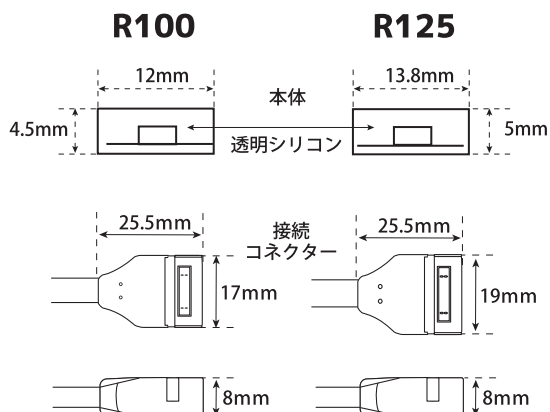

仕様 (Specifications) R100 / R125 テープライト Deu Flex®

品番	色温度	全光束	電圧	消費電力	LED	LED数	カット寸法	演色性	使用環境	接続方法
R100-2835HY-120L-T2400K	2400K	619lm	AC 100V	5.6W /m	SMD 2835	120球 /m	100mm	85以上	-20 ~ 60℃	専用コード100Vに直結
R100-2835HY-120L-T2700K	2700K	536lm								
R100-2835HY-120L-T3000K	3000K	626lm								
R100-2835HY-120L-T4000K	4000K	646lm								
R100-2835HY-120L-T5000K	5000K	652lm								
R100-2835HY-120L-T6000K	6000K	661lm								
R125-2835HY-144L-T2700K	2700K	1320lm	AC 100V	12W /m	SMD 2835	144球 /m	125mm	85以上	-20 ~ 60℃	
R125-2835HY-144L-T3000K	3000K	1400lm								
R125-2835HY-144L-T4000K	4000K	1700lm								
R125-2835HY-144L-T5000K	5000K	1463lm								
R125-2835HY-144L-T6000K	6000K	1468lm								

【完成図】 ※ケーブル1本で本体50mまで使用可能

【サイズ】

【接続方法】

【各種アクセサリ】