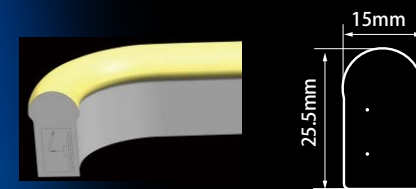

ノーマルノイフレックス NORMAL NEU FLEX SMD 2835 / 120LED

- 1m120 球の高品質 LED を使用
- 500mm カットで最大 50m 連結可能
- 割れにくく柔軟性に優れた軽量ボディ
- 屋内・屋外でも使用可能な IP65 防水
- 建物の縁やボーダーラインなどに最適
- 全 7 色で多彩なシーンに合わせて表現が自由

特長・用途

屋内・屋外での幅広い用途に使用できる、標準サイズタイプのノイフレックスです。直接・間接照明、壁やウッドデッキのボーダーラインでの装飾はもちろん、大きなオブジェや建物の縁など、大型の対象物にも設置が可能です。

NORMAL NEU FLEX

■ ノーマルノイフレックス 仕様 (Specifications)

アイテム	LED	入力電圧	チップ間隔	チップ数 (/m)	LED カラー	最少カット寸法	消費電力	最大接続長さコンバーター	接続
NFUNM100V-50	2835	100V	8.2mm	120球	W 6000K WW 3000K R / G / B / Y / P	500mm	6W/m	8A (最大50m)	電源ケーブル 100V直結 (整流器)

■ サイズ

■ 接続完成イメージ

■ 設置方法