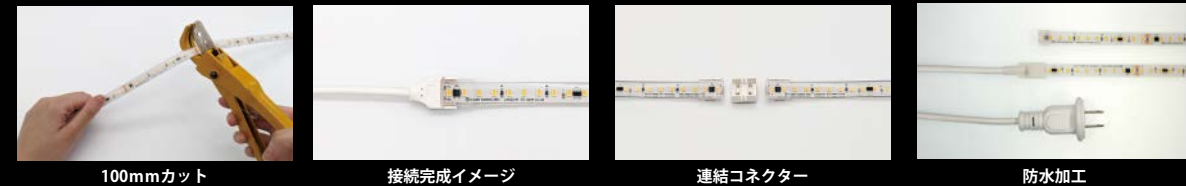

R125 テープライト

R125 TAPE LIGHT

SMD 2835 / 120LED

- 整流器・電源装置が不要
- 100V 直結で最大 50mまで使用可能
- m/144LED で 1468lm の高い照度
- 125mmごとにカットが出来、長さ調整自由
- シリコン素材。抜群の耐熱・耐久・耐 UV 性
- 屋外・屋内で使用可能

R125 TAPE LIGHT

特長・用途

DC 電源の LED テープライトの場合、電源装置が必要となるため長くても 15mまでしか使えません。当製品なら AC 電源で直結で 125mmごとにカットでき、最長 50mまで使用可能。

- ・商品ケース・直・間接照明・スケルトンの室内照明・階段の手すり灯・看板・家具、等々

AC100
Voltage

IP65
Waterproof

3
YEAR
Warranty

IK10
Protection

PS E
Electrical Appliances

Flexible Silicon

UV Restistant

120°
Beam Angle

* 特許出願製品 *

■ R125テープライト 仕様 (Specifications)

アイテム	LED	入力電圧	チップ間隔	チップ数 (/m)	LED カラー	全光束 (/m)	最少カット寸法	消費電力	接 続
R125-2835HY-144L-6000K	2835	100V	7.2mm	144球	6000K	1468lm	125mm	12W/m	最大50m ケーブル 100V直結 (電源不要)
R125-2835HY-144L-5000K					5000K	1363lm			
R125-2835HY-144L-3000K					3000K	1400lm			
R125-2835HY-144L-2700K					2700K	1320lm			

■ サイズ

■ 接続完成イメージ

■ 設置方法

**接続も
ワンタッチ
で簡単!**