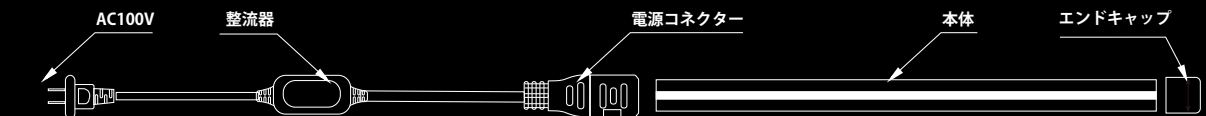

接続完成イメージ

設置方法

500mmカット

連結接続

直線型アルミチャンネル

角型アルミチャンネル

R1・R2 100V テープライト

R1・R2 TAPE LIGHT