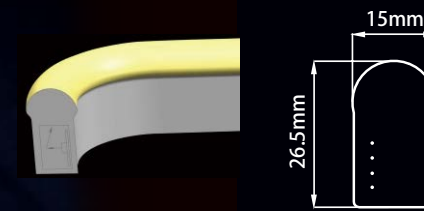

■ サイズ

■ 接続完成イメージ

■ 設置方法 専用透明マウントクリップ

RGB ノイフレックス RGB NEU FLEX SMD 5050 / 108LED

- 高品質 LED を 144 球 /1 ヤード使用
- 100V 直結で最大 50m 連結可能
- 建物の縁やボーダーラインなどに最適
- RGB カラーによる自由で多彩な表現が可能
- 専用 DMX&マスターコントローラーを使用し、リモコンでもモードや色制御可能
- 457mmごとにカット、屋外でも使用可能

■ サイズ

■ 接続完成イメージ

■ 設置方法

R100 テープライト

R100 TAPE LIGHT

SMD 2835 / 120LED

- ・整流器・電源装置が不要
- ・100V 直結で最大 50mまで使用可能
- ・100mmごとにカットが出来、長さ調整自由
- ・省エネ設計で消費電力 5.6W/m
- ・シリコン素材。抜群の耐熱・耐久・耐 UV 性
- ・屋外・屋内で使用可能

特長・用途