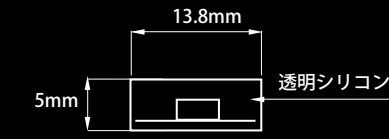

R125 テープライト

R125 TAPE LIGHT

SMD 2835 / 120LED

- 整流器・電源装置が不要
- 100V 直結で最大 50mまで使用可能
- m/144LED で 1468lm の高い照度
- 125mmごとにカットが出来、長さ調整自由
- シリコン素材。抜群の耐熱・耐久・耐 UV 性
- 屋外・屋内で使用可能

R125 TAPE LIGHT

特長・用途

DC 電源の LED テープライトの場合、電源装置が必要となるため長くても 15mまでしか使えません。当製品なら AC 電源で直結で 125mmごとにカットでき、最長 50mまで使用可能。

- ・商品ケース・直・間接照明・スケルトンの室内照明・階段の手すり灯・看板・家具、等々

AC100
Voltage

IP65
Waterproof

3
YEAR
Warranty

IK10
Protection

PS E
Electrical Appliances

Flexible Silicon

UV Restistant

120°
Beam Angle

* 特許出願製品 *

■ R125テープライト 仕様 (Specifications)

アイテム	LED	入力電圧	チップ間隔	チップ数 (/m)	LED カラー	全光束 (/m)	最少カット寸法	消費電力	接 続
R125-2835HY-144L-6000K	2835	100V	7.2mm	144球	6000K	1468lm	125mm	12W/m	最大50m ケーブル 100V直結 (電源不要)
R125-2835HY-144L-5000K					5000K	1363lm			
R125-2835HY-144L-3000K					3000K	1400lm			
R125-2835HY-144L-2700K					2700K	1320lm			

■ サイズ

■ 接続完成イメージ

■ 設置方法

**接続も
ワンタッチ
で簡単!**