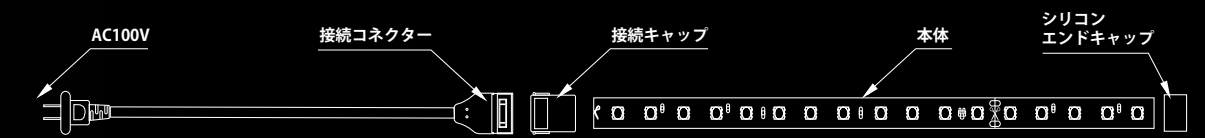

■ サイズ

■ 接続完成イメージ