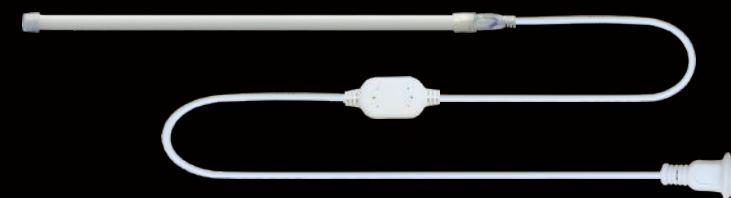

■ サイズ

■ 接続完成イメージ

■ 設置方法

ノーマルノイフレックス NORMAL NEU FLEX SMD 2835 / 120LED

- 1m120 球の高品質 LED を使用
- 500mm カットで最大 50m 連結可能
- 割れにくく柔軟性に優れた軽量ボディ
- 屋内・屋外でも使用可能な IP65 防水
- 建物の縁やボーダーラインなどに最適
- 全 7 色で多彩なシーンに合わせて表現が自由

特長・用途

■ サイズ

■ 接続完成イメージ

■ 設置方法

オムニノイフレックス

OMNI NEU FLEX

SMD 2835 / 120LED

- 高品質 LED の 310° 発光
- 100V 直結で最大 50m 連結可能
- 割れにくく柔軟性に優れた軽量ボディ
- 消費電力が少なく省エネで環境に優しい
- 全7色で様々なシーンに合わせた表現が可能
- ロープのような光の効果で自由な施工可能

特長・用途

ネオンサインに代わるチューブタイプの LED ライトです。310° 発光し、光るロープのような表現が可能で空間デザインなどに最適。全ノイフレックス製品と同様に、AC100V。DC アダプター電源は不要です。

OMNI NEU FLEX

■ オムニノイフレックス 仕様 (Specifications)

アイテム	LED	入力電圧	チップ間隔	チップ数 (/m)	LED カラー	最少カット寸法	消費電力	最大接続長さ コンバーター	接続
NFUOM-100V-50	2835	100V	8.2mm	120球	W 6000K WW 3000K R / G / B / Y / P	500mm	6W/m	8A (最大50m)	電源ケーブル 100V直結 (整流器)

■ サイズ

■ 接続完成イメージ

■ 設置方法 専用透明マウントクリップ

RGB ノイフレックス RGB NEU FLEX SMD 5050 / 108LED

- 高品質 LED を 144 球 /1 ヤード使用
- 100V 直結で最大 50m 連結可能
- 建物の縁やボーダーラインなどに最適
- RGB カラーによる自由で多彩な表現が可能
- 専用 DMX&マスターコントローラーを使用し、リモコンでもモードや色制御可能
- 457mmごとにカット、屋外でも使用可能