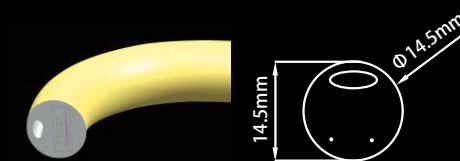

■ サイズ

■ 接続完成イメージ

■ 設置方法 専用透明マウントクリップ

RGB ノイフレックス RGB NEU FLEX SMD 5050 / 108LED

- 高品質 LED を 144 球 /1 ヤード使用
- 100V 直結で最大 50m 連結可能
- 建物の縁やボーダーラインなどに最適
- RGB カラーによる自由で多彩な表現が可能
- 専用 DMX&マスターコントローラーを使用し、リモコンでもモードや色制御可能
- 457mmごとにカット、屋外でも使用可能