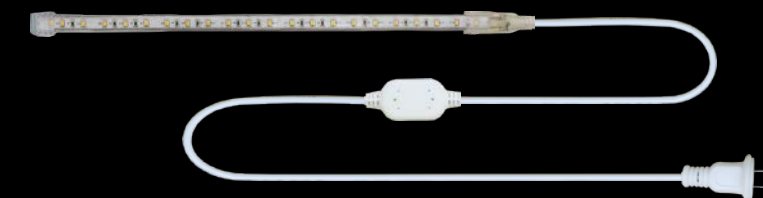

■ サイズ

■ 接続完成イメージ