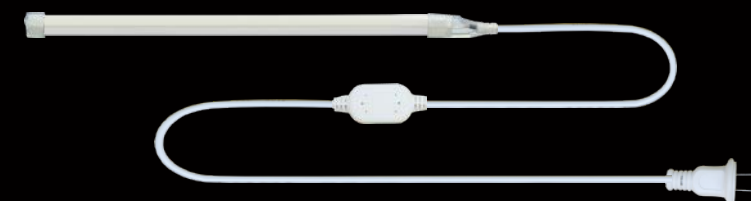

RGB/イフレックス

ノーマルイフレックス

ノーマルイフレックス

ミニノイフレックス MINI NEU FLEX SMD 2835 / 120LED

- 100V 直結で最大 50mまで使用可能
- 500mmごとにカットが出来、長さ調整可能
- 省エネ設計で消費電力 6W/m
- 割れにくく柔軟性のある軽量ボディ
- 屋内・屋外使用可能
- 低発熱で高い安全性

特長・用途

通常タイプのノイフレックスよりやや幅の細いタイプでネオンサインに代わるフレキシブルなLED ライトです。屋内外の使用はもちろんポスターライン装飾に加え、看板のチャンネル文字などの曲線を多用した様々なシーンのデザインに適しています。

■ サイズ

■ 接続完成イメージ

■ 設置方法

ノーマルノイフレックス NORMAL NEU FLEX SMD 2835 / 120LED

- 1m120 球の高品質 LED を使用
- 500mm カットで最大 50m 連結可能
- 割れにくく柔軟性に優れた軽量ボディ
- 屋内・屋外でも使用可能な IP65 防水
- 建物の縁やボーダーラインなどに最適
- 全 7 色で多彩なシーンに合わせて表現が自由

特長・用途