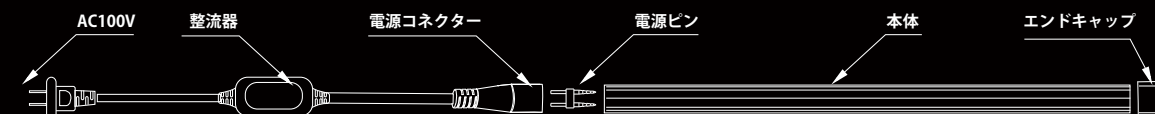

オムニノイフレックス

OMNI NEU FLEX

SMD 2835 / 120LED

- 高品質 LED の 310° 発光
- 100V 直結で最大 50m 連結可能
- 割れにくく柔軟性に優れた軽量ボディ
- 消費電力が少なく省エネで環境に優しい
- 全7色で様々なシーンに合わせた表現が可能
- ロープのような光の効果で自由な施工可能

特長・用途

ネオンサインに代わるチューブタイプの LED ライトです。310° 発光し、光るロープのような表現が可能で空間デザインなどに最適。全ノイフレックス製品と同様に、AC100V。DC アダプター電源は不要です。

OMNI NEU FLEX

■ オムニノイフレックス 仕様 (Specifications)

アイテム	LED	入力電圧	チップ間隔	チップ数 (/m)	LED カラー	最少カット寸法	消費電力	最大接続長さ コンバーター	接続
NFUOM-100V-50	2835	100V	8.2mm	120球	W 6000K WW 3000K R / G / B / Y / P	500mm	6W/m	8A (最大50m)	電源ケーブル 100V直結 (整流器)

■ サイズ

■ 接続完成イメージ

■ 設置方法 専用透明マウントクリップ