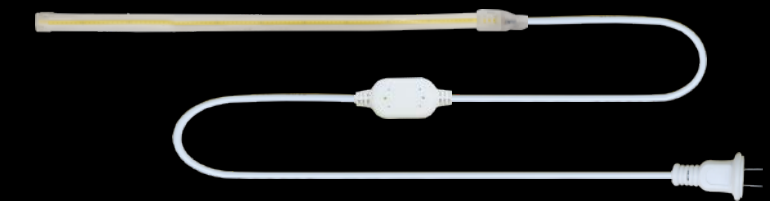

サイズ

接続完成イメージ

設置方法