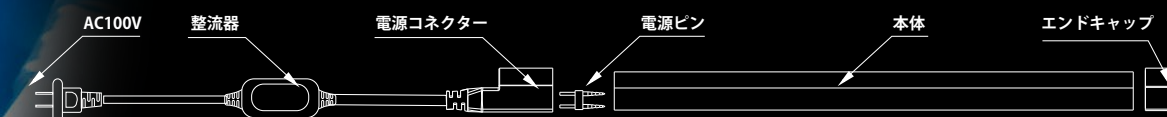

ノーマルノイフレックス NORMAL NEU FLEX SMD 2835 / 120LED

- 1m120 球の高品質 LED を使用
- 500mm カットで最大 50m 連結可能
- 割れにくく柔軟性に優れた軽量ボディ
- 屋内・屋外でも使用可能な IP65 防水
- 建物の縁やボーダーラインなどに最適
- 全 7 色で多彩なシーンに合わせて表現が自由

特長・用途

屋内・屋外での幅広い用途に使用できる、標準サイズタイプのノイフレックスです。直接・間接照明、壁やウッドデッキのボーダーラインでの装飾はもちろん、大きなオブジェや建物の縁など、大型の対象物にも設置が可能です。

NORMAL NEU FLEX

■ ノーマルノイフレックス 仕様 (Specifications)

アイテム	LED	入力電圧	チップ間隔	チップ数 (/m)	LED カラー	最少カット寸法	消費電力	最大接続長さコンバーター	接続
NFUNM100V-50	2835	100V	8.2mm	120球	W 6000K WW 3000K R / G / B / Y / P	500mm	6W/m	8A (最大50m)	電源ケーブル 100V直結 (整流器)

■ サイズ

■ 接続完成イメージ

■ 設置方法