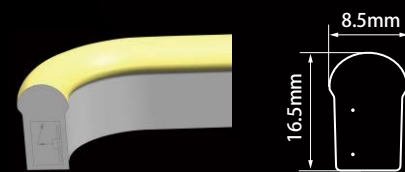

RGB/イフレックス

ノーマルイフレックス

ノーマルイフレックス

ミニノイフレックス MINI NEU FLEX SMD 2835 / 120LED

- 100V 直結で最大 50mまで使用可能
- 500mmごとにカットが出来、長さ調整可能
- 省エネ設計で消費電力 6W/m
- 割れにくく柔軟性のある軽量ボディ
- 屋内・屋外使用可能
- 低発熱で高い安全性

特長・用途

通常タイプのノイフレックスよりやや幅の細いタイプでネオンサインに代わるフレキシブルなLED ライトです。屋内外の使用はもちろんポスターライン装飾に加え、看板のチャンネル文字などの曲線を多用した様々なシーンのデザインに適しています。

■ サイズ

■ 接続完成イメージ

■ 設置方法

ノーマルノイフレックス NORMAL NEU FLEX SMD 2835 / 120LED

- 1m120 球の高品質 LED を使用
- 500mm カットで最大 50m 連結可能
- 割れにくく柔軟性に優れた軽量ボディ
- 屋内・屋外でも使用可能な IP65 防水
- 建物の縁やボーダーラインなどに最適
- 全 7 色で多彩なシーンに合わせて表現が自由

特長・用途