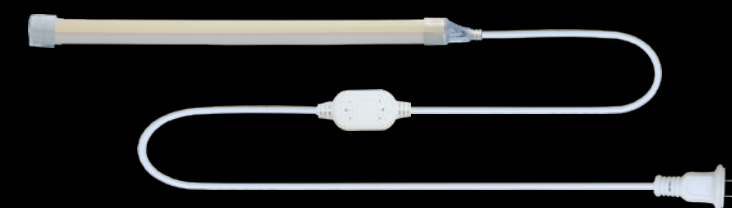

■ サイズ

■ 接続完成イメージ

■ 設置方法

ノーマルノイフレックス NORMAL NEU FLEX SMD 2835 / 120LED

- 1m120 球の高品質 LED を使用
- 500mm カットで最大 50m 連結可能
- 割れにくく柔軟性に優れた軽量ボディ
- 屋内・屋外でも使用可能な IP65 防水
- 建物の縁やボーダーラインなどに最適
- 全 7 色で多彩なシーンに合わせて表現が自由

特長・用途

屋内・屋外での幅広い用途に使用できる、標準サイズタイプのノイフレックスです。直接・間接照明、壁やウッドデッキのボーダーラインでの装飾はもちろん、大きなオブジェや建物の縁など、大型の対象物にも設置が可能です。

NORMAL NEU FLEX

■ ノーマルノイフレックス 仕様 (Specifications)

アイテム	LED	入力電圧	チップ間隔	チップ数 (/m)	LED カラー	最少カット寸法	消費電力	最大接続長さコンバーター	接続
NFUNM100V-50	2835	100V	8.2mm	120球	W 6000K WW 3000K R / G / B / Y / P	500mm	6W/m	8A (最大50m)	電源ケーブル 100V直結 (整流器)

■ サイズ

■ 接続完成イメージ

■ 設置方法

オムニノイフレックス

OMNI NEU FLEX

SMD 2835 / 120LED

- 高品質 LED の 310° 発光
- 100V 直結で最大 50m 連結可能
- 割れにくく柔軟性に優れた軽量ボディ
- 消費電力が少なく省エネで環境に優しい
- 全7色で様々なシーンに合わせた表現が可能
- ロープのような光の効果で自由な施工可能

特長・用途