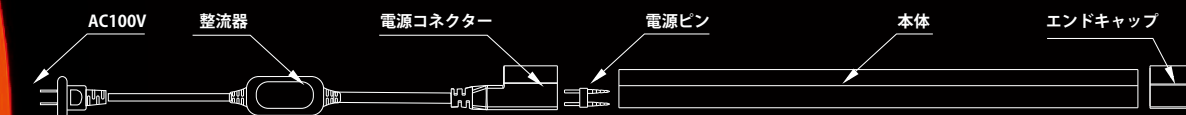

■ サイズ

■ 接続完成イメージ

■ 設置方法

ノーマルノイフレックス NORMAL NEU FLEX SMD 2835 / 120LED

- 1m120 球の高品質 LED を使用
- 500mm カットで最大 50m 連結可能
- 割れにくく柔軟性に優れた軽量ボディ
- 屋内・屋外でも使用可能な IP65 防水
- 建物の縁やボーダーラインなどに最適
- 全 7 色で多彩なシーンに合わせて表現が自由

特長・用途