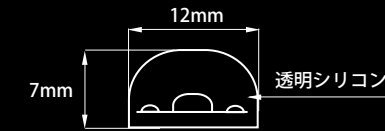

FR1 COB テープライト

FR1 COB TAPE LIGHT

SMD COB / 300LED

- 一つの電源で最長 50m使用可能
- シリコン製で UV に強い
- 優れた柔軟性と IK10 耐久性
- COB タイプの高密度な光 (LED300 球 /m)
- オプションで調光も可能

特長・用途

COB タイプの LED を 1m に 300 球使用することにより、高照度・高密度でラインのような光をつくり出し、広範囲照射が可能となるため、多重影が発生しづらく長時間の作業にも適しています。店舗の間接照明やベランダの間接照明、ウッドデッキのフットライト、キャンプ場施設他、非常に多くのシチュエーションでご使用いただくことができます。

FR1 COB TAPE LIGHT

FR1 COB テープライト仕様 (Specifications)

アイテム	LED (mil)	入力電圧	チップ数 (/m)	演色性 (Ra)	LED カラー	全光束 (/m)	消費電力	最少カット寸法	接続
FR1-COB-100V-W	COB 6x20	100V	300球	82	6000K	600lm	7.3W/m	500mm	最大50m 専用ケーブル 100V直結 (電源不要)
FR1-COB-100V-WW					3000K	570lm	7W/m		

サイズ

接続完成イメージ

設置方法