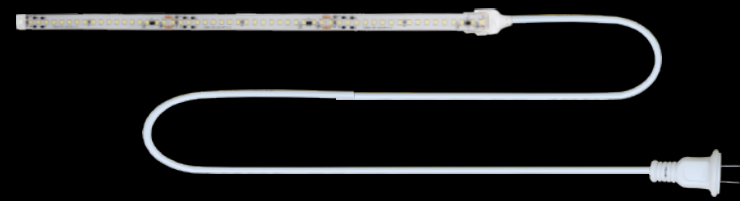

■ サイズ

■ 接続完成イメージ