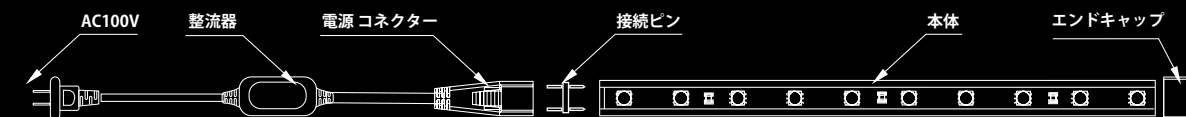

■ サイズ

■ 接続完成イメージ