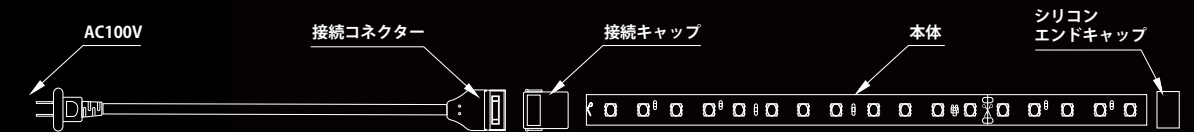

■ サイズ

■ 接続完成イメージ