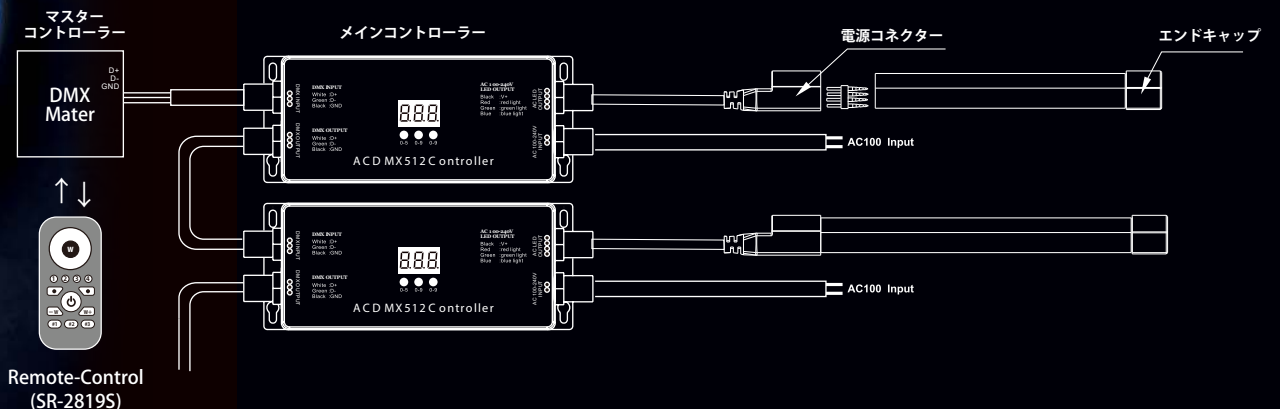

■ サイズ

■ 接続完成イメージ

■ 設置方法 専用透明マウントクリップ

RGB ノイフレックス RGB NEU FLEX SMD 5050 / 108LED

- 高品質 LED を 144 球 /1 ヤード使用
- 100V 直結で最大 50m 連結可能
- 建物の縁やボーダーラインなどに最適
- RGB カラーによる自由で多彩な表現が可能
- 専用 DMX&マスターコントローラーを使用し、リモコンでもモードや色制御可能
- 457mmごとにカット、屋外でも使用可能

特長・用途

多色発光できるタイプです。1つのチップで RGB カラーが表現できます。色の調節が可能であり、昼白色も出せるのが特長です。カラフルな色彩でより際立つ光の表現ができるので、イベント会場やアミューズメント施設の屋内外装飾に加え、注意喚起の看板等に適しています。

RGB NEU FLEX

■ RGBノイフレックス仕様 (Specifications)

アイテム	LED	入力電圧	チップ間隔	チップ数 (/m)	LED カラー	最少カット寸法	消費電力	最大接続長さコンバーター	接続
NFRGB-100V-50	5050	100V	13mm	144球	RGB	457mm	12W/m	メイン コントローラー 50m	専用 メイン・マスター コントローラー 使用

■ サイズ

■ 接続完成イメージ

■ 設置方法

R100 テープライト

R100 TAPE LIGHT

SMD 2835 / 120LED

- ・整流器・電源装置が不要
- ・100V 直結で最大 50mまで使用可能
- ・100mmごとにカットが出来、長さ調整自由
- ・省エネ設計で消費電力 5.6W/m
- ・シリコン素材。抜群の耐熱・耐久・耐 UV 性
- ・屋外・屋内で使用可能

特長・用途