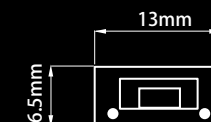

R1・R2 100V テープライト

R1・R2 TAPE LIGHT

SMD R1 2835 / R2 5050

- 100V 直結で最大 50mまで使用可能
- 250mmごとにカットが出来、長さ調整可能
- 省エネ設計で消費電力 R1 5.3W / R2 6W
- 低発熱で高い安全性
- 屋内・屋外使用可能
- 様々なアクセサリーで取り付けが簡単

特長・用途

DCユニット電源が必要なく、100V 直接で最大 50mまで使用可能です。
建物の直接・間接照明として利用、商品棚や室内の壁、足元の床間接灯、屋外の看板や、工事現場の足元安全灯など様々な場所に利用可能です。

R1 / R2 TAPE LIGHT

■ R1・R2 テープライト仕様 (Specifications)

アイテム	LED	入力電圧	チップ間隔	チップ数 (/m)	LED カラー	全光束 (/m)	消費電力	最少カット寸法	接続
R1-2835HY-60L	2835	100V	16.67mm	60球	6000K	608lm	5.3W/m	250mm	専用電源ケーブル 100V直結 (整流器必要)
					3000K	539lm			
R2-5050HY-60L	5050	100V	16.67mm	60球	6000K	665lm	6W/m	250mm	専用電源ケーブル 100V直結 (整流器必要)
					3000K	565lm			

■ サイズ

■ 接続完成イメージ

■ 設置方法