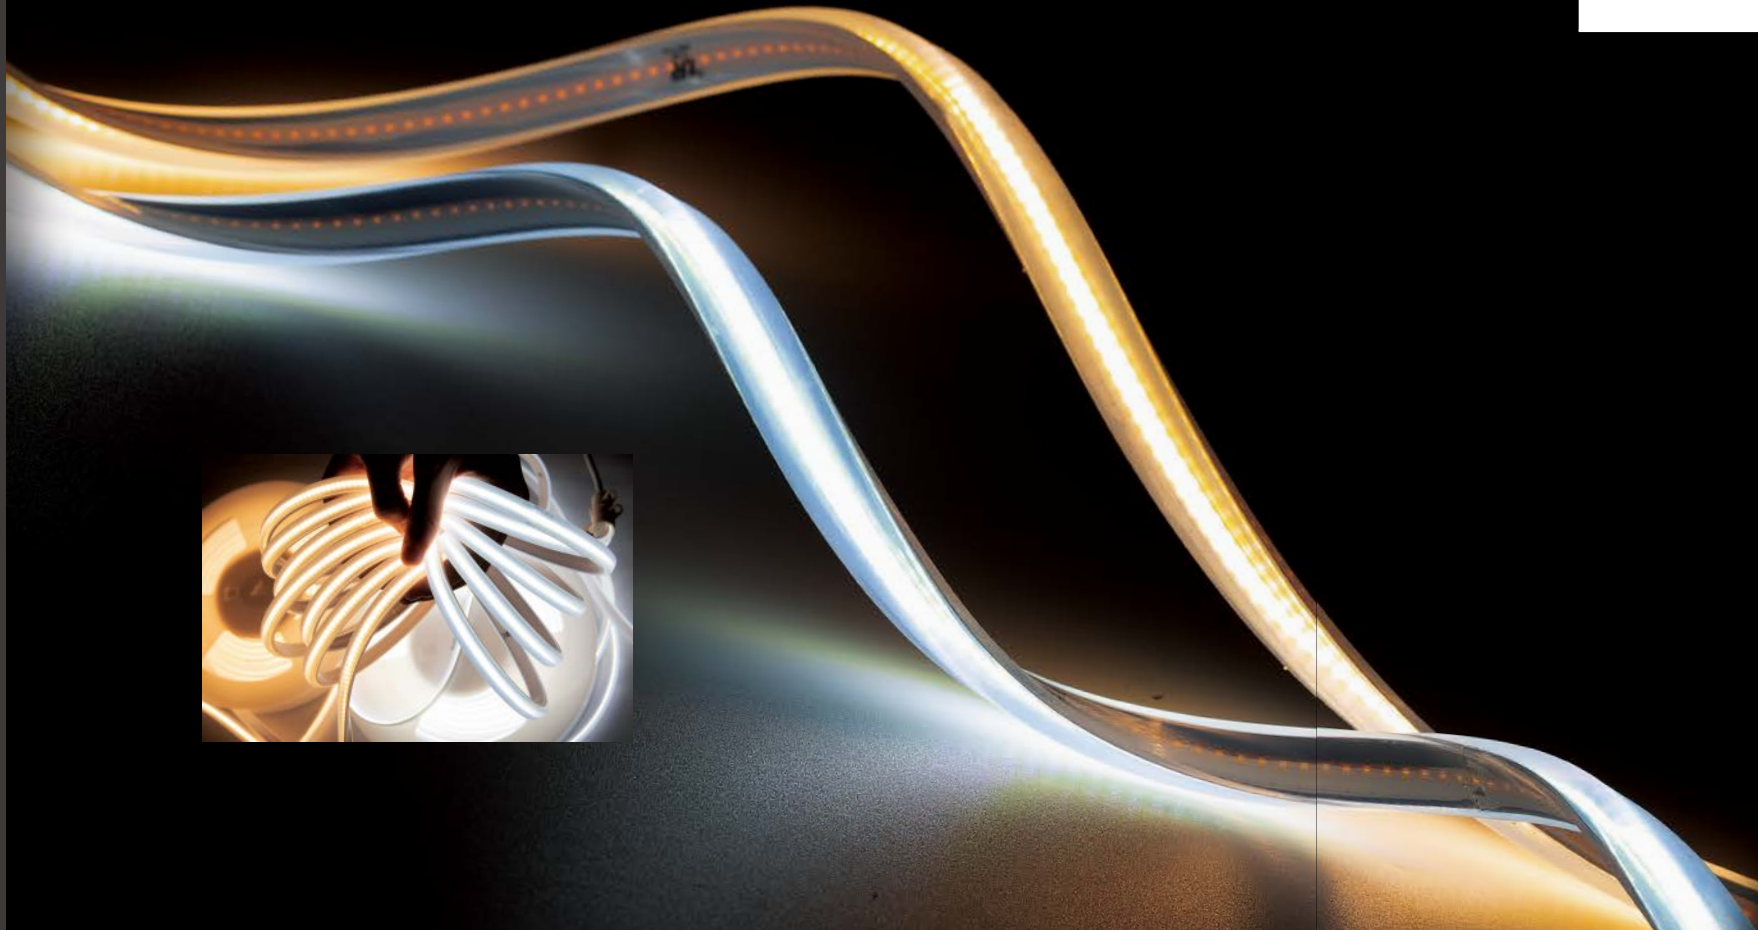

FR1 COB テープライト

FR1 COB TAPE LIGHT

SMD COB / 300LED

- 一つの電源で最長 50m使用可能
- シリコン製で UV に強い
- 優れた柔軟性と IK10 耐久性
- COB タイプの高密度な光 (LED300 球 /m)
- オプションで調光も可能

特長・用途

COB タイプの LED を 1m に 300 球使用することにより、高照度・高密度でラインのような光をつくり出し、広範囲照射が可能となるため、多重影が発生しづらく長時間の作業にも適しています。店舗の間接照明やベランダの間接照明、ウッドデッキのフットライト、キャンプ場施設他、非常に多くのシチュエーションでご使用いただくことができます。

FR1 COB TAPE LIGHT

FR1 COB テープライト仕様 (Specifications)

アイテム	LED (mil)	入力電圧	チップ数 (/m)	演色性 (Ra)	LED カラー	全光束 (/m)	消費電力	最少カット寸法	接続
FR1-COB-100V-W	COB 6x20	100V	300球	82	6000K	600lm	7.3W/m	500mm	最大50m 専用ケーブル 100V直結 (電源不要)
FR1-COB-100V-WW					3000K	570lm	7W/m