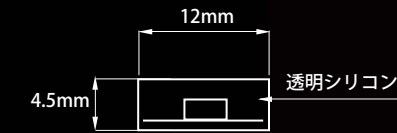

R100 テープライト

R100 TAPE LIGHT

SMD 2835 / 120LED

- ・整流器・電源装置が不要
- ・100V 直結で最大 50mまで使用可能
- ・100mmごとにカットが出来、長さ調整自由
- ・省エネ設計で消費電力 5.6W/m
- ・シリコン素材。抜群の耐熱・耐久・耐 UV 性
- ・屋外・屋内で使用可能

特長・用途

DC 電源の LED テープライトの場合、電源装置が必要となるため長くても 15mまでしか使えません。当製品なら AC 電源で直結で 100mmごとにカットでき、最長 50mまで使用可能。

- ・商品ケース・間接照明・スケルトンの室内照明
- 階段の手すり灯・看板・家具、等々

R100 TAPE LIGHT

* 特許出願製品 *

■ R100テープライト仕様 (Specifications)

アイテム	LED	入力電圧	チップ間隔	チップ数 (/m)	LED カラー	全光束 (/m)	最少カット寸法	消費電力	接続
R100-2835HY-120L-6000K	2835	100V	8.7mm	120球	6000K	652lm	100mm	5.6W/m	最大50m ケーブル 100V直結 (電源不要)
R100-2835HY-120L-5000K					5000K	650lm			
R100-2835HY-120L-3000K					3000K	626lm			
R100-2835HY-120L-2700K					2700K	537lm			

■ サイズ

■ 接続完成イメージ

■ 設置方法

接続も
ワンタッチ
で簡単!