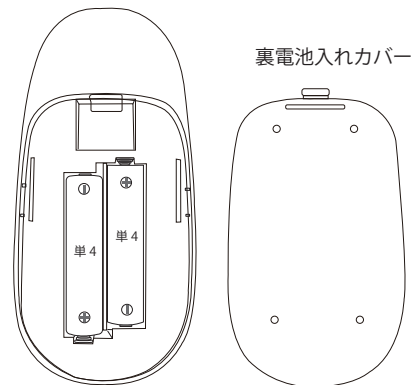

正面図

側面図

正面図

リモートコントローラー

裏面図

※仕様・定格は予告なく変更する場合があります。

	品番 No.	部品名	材質	重量	色	使用環境
①	OP-DCRS-8A	調光コントローラー	ポリカーボネート	284g	黒	屋内 / 屋外
②	OP-DCRCORM	リモートコントローラー	ポリカーボネート	70g	白	屋内
③						
④						
⑤						

備考

リード線：黒色 / PSE VCTF 2 芯 x 0.75mm² Φ6.3mm

防水プラグ：黒色 / 耐トラッキング対応防水規格 100VPSE プラグ