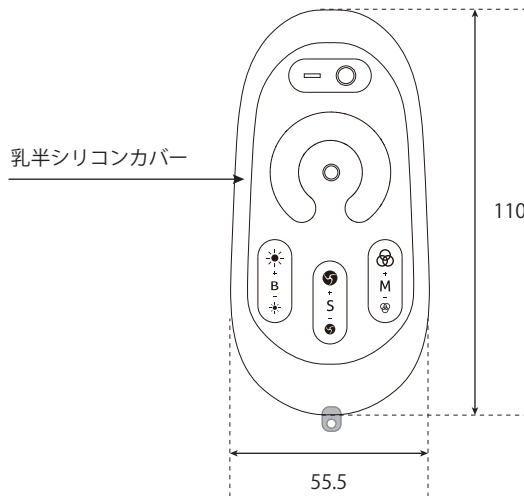

正面図

側面図

正面図

リモートコントローラー

裏面図

※仕様・定格は予告なく変更する場合があります。

	品番 No.	部品名	材質	重量	色	使用環境
①	OP-DCRS-8A	調光コントローラー	ポリカーボネート	284g	黒	屋内 / 屋外
②	OP-DCRCORM	リモートコントローラー	ポリカーボネート	70g	白	屋内
③						
④						
⑤						

備考

リード線：黒色 / PSE VCTF 2 芯 x 0.75mm² Φ6.3mm

防水プラグ：黒色 / 耐トラッキング対応防水規格 100VPSE プラグ