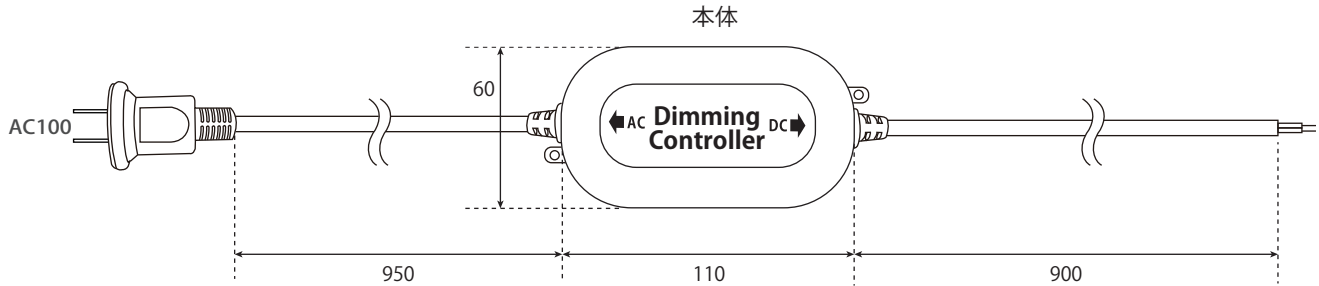

正面図

側面図

正面図

リモートコントローラー

裏面図

※仕様・定格は予告なく変更する場合があります。

	品番 No.	部品名	材質	重量	色	使用環境
①	OP-DCRS-8A	調光コントローラー	ポリカーボネート	284g	黒	屋内 / 屋外
②	OP-DCRCORM	リモートコントローラー	ポリカーボネート	70g	白	屋内
③						
④						
⑤						

備考

リード線：黒色 / PSE VCTF 2 芯 x 0.75mm² Φ6.3mm

防水プラグ：黒色 / 耐トラッキング対応防水規格 100VPSE プラグ