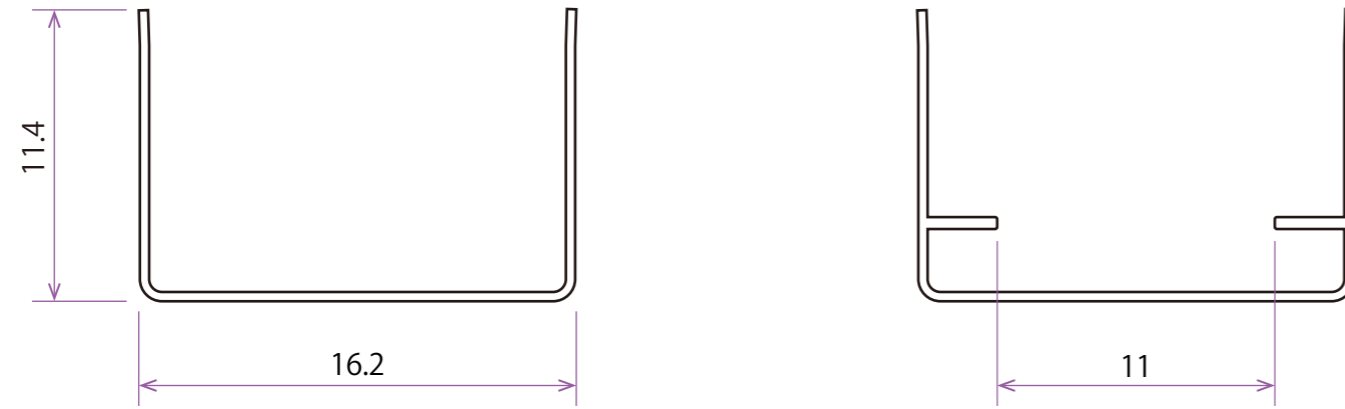

断面図

姿図

上面図

実寸

Deu Flex
ノイフレックス
<https://neuflex.jp>

製品	品番	材質	色	単位	改訂履歴・備考
COB スクエア カーブチャンネル 1000 (1m)	NFSQ-COB-CVCN-1000	ステンレス	シルバー	mm	誤差 ±0.1