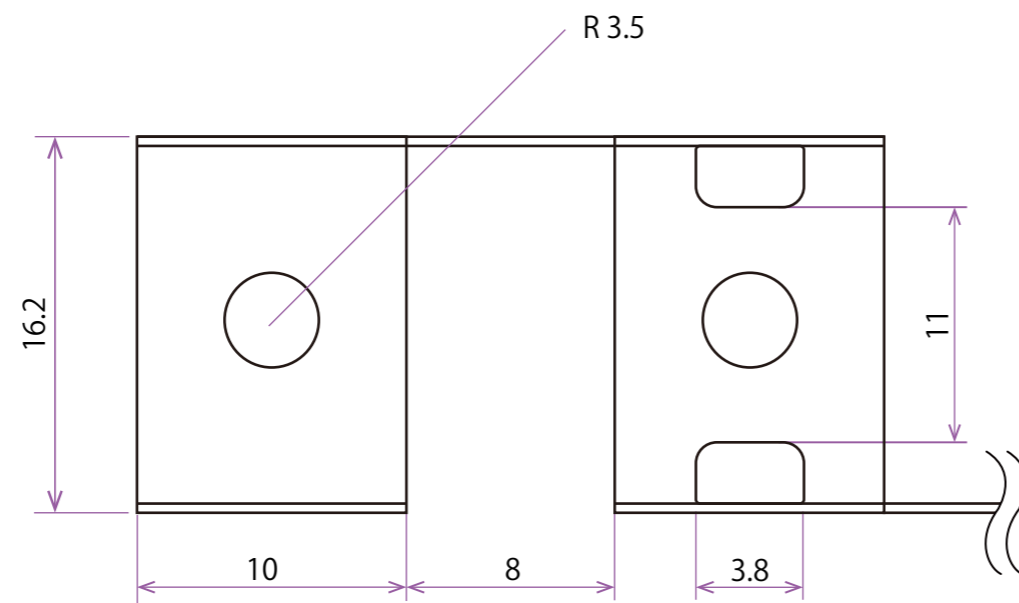

断面図

姿図

上面図

実寸

Deu Flex
ノイフレックス
<https://neuflex.jp>

製品	品番	材質	色	単位	改訂履歴・備考
COB スクエア カーブチャンネル 1000 (1m)	NFSQ-COB-CVCN-1000	ステンレス	シルバー	mm	誤差 ±0.1