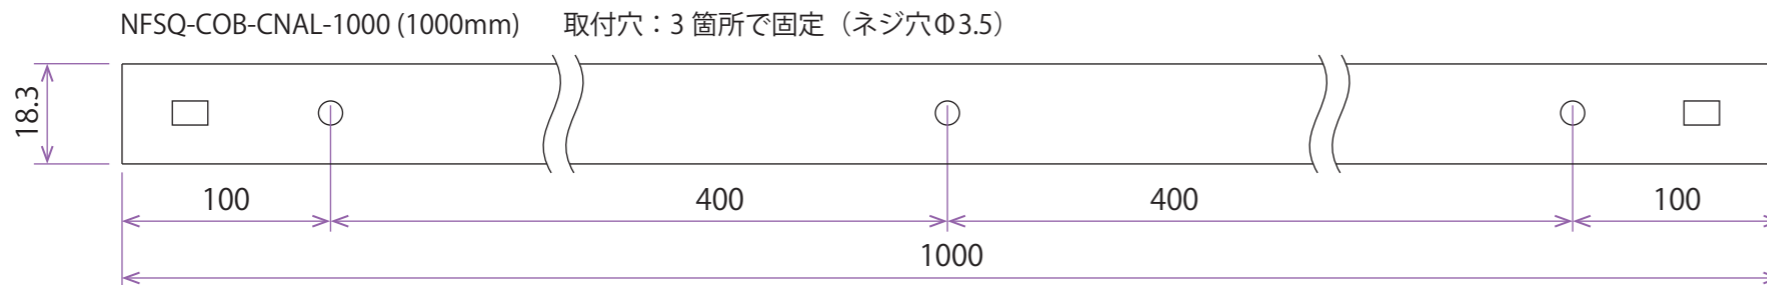

断面図

姿図

全体図

実寸

製品	品番	材質	色	単位	改訂履歴・備考
COB スクエアサイド ノイフレックス アルミチャンネル	NFSQ-COB-CNAL-30	アルミ (6063)	シルバー	mm	誤差 ±0.1 取付穴：誤差 ±3
	NFSQ-COB-CNAL-1000				