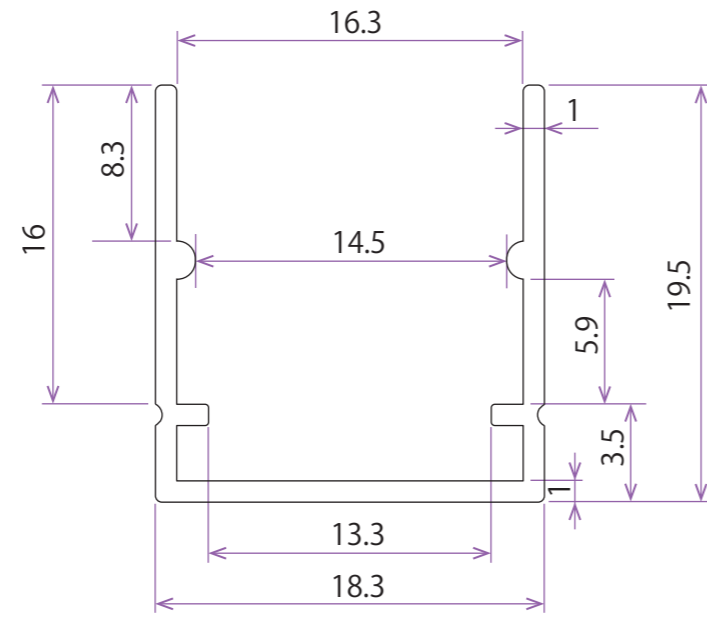

断面図

姿図

全体図

実寸

製品	品番	材質	色	単位	改訂履歴・備考
COB スクエアサイド ノイフレックス アルミチャンネル	NFSQ-COB-CNAL-30	アルミ (6063)	シルバー	mm	誤差 ±0.1 取付穴：誤差 ±3
	NFSQ-COB-CNAL-1000				