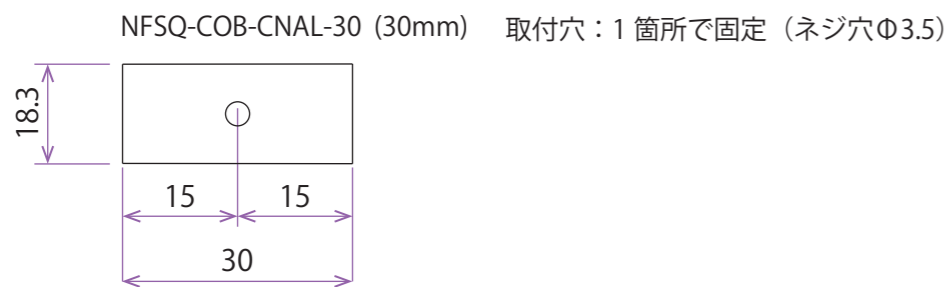

断面図

姿図

全体図

実寸

製品	品番	材質	色	単位	改訂履歴・備考
COB スクエアサイド ノイフレックス アルミチャンネル	NFSQ-COB-CNAL-30	アルミ (6063)	シルバー	mm	誤差 ±0.1 取付穴：誤差 ±3
	NFSQ-COB-CNAL-1000				