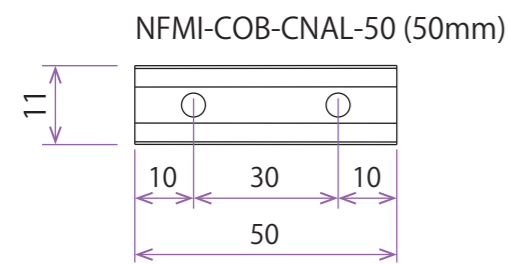

断面図

姿図

全体図

取付穴：2箇所固定（ネジ穴Φ3）

実寸

| 製品 | 品番 | 材質 | 色 | 単位 | 改訂履歴・備考 |
|---------------------------|--------------------|------------|------|----|----------------------|
| COB ミニノイフレックス アルミチャンネル | NFMI-COB-CNAL-50 | アルミ (6063) | シルバー | mm | 誤差 ±0.1 取付穴：誤差 ±3 |
| | NFMI-COB-CNAL-1000 | | | | |