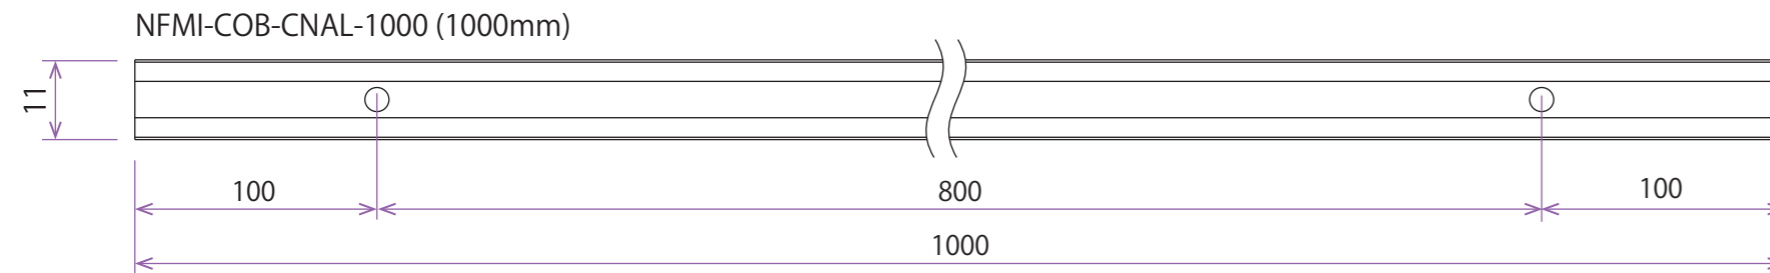

断面図

姿図

全体図

取付穴：2箇所固定（ネジ穴Φ3）

実寸

| 製品 | 品番 | 材質 | 色 | 単位 | 改訂履歴・備考 |
|---------------------------|--------------------|------------|------|----|----------------------|
| COB ミニノイフレックス アルミチャンネル | NFMI-COB-CNAL-50 | アルミ (6063) | シルバー | mm | 誤差 ±0.1 取付穴：誤差 ±3 |
| | NFMI-COB-CNAL-1000 | | | | |