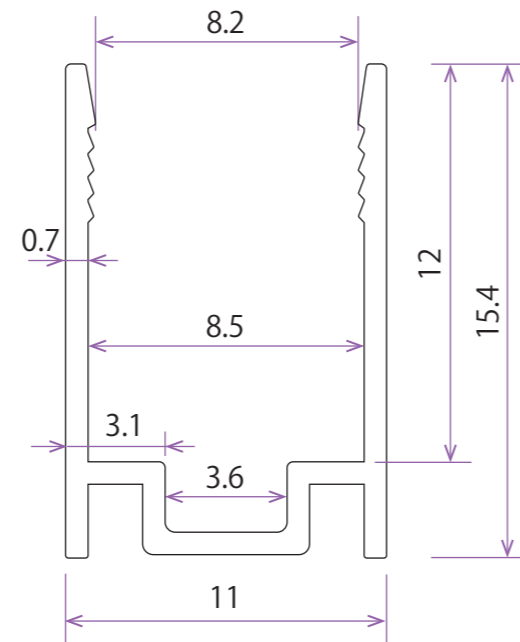

断面図

姿図

全体図

取付穴：2箇所固定（ネジ穴Φ3）

実寸

| 製品 | 品番 | 材質 | 色 | 単位 | 改訂履歴・備考 |
|---------------------------|--------------------|------------|------|----|----------------------|
| COB ミニノイフレックス アルミチャンネル | NFMI-COB-CNAL-50 | アルミ (6063) | シルバー | mm | 誤差 ±0.1 取付穴：誤差 ±3 |
| | NFMI-COB-CNAL-1000 | | | | |