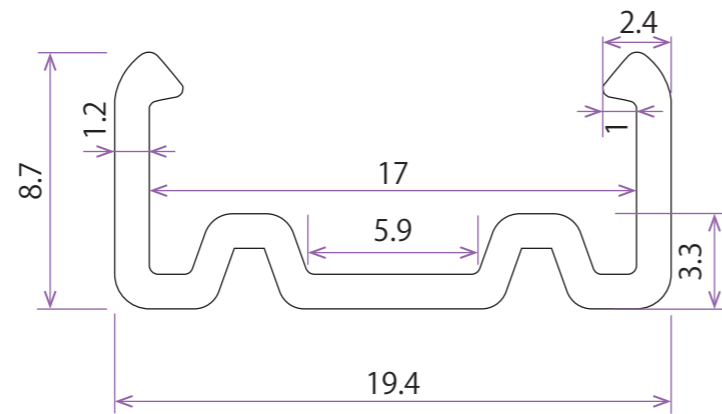

断面図

姿図

全体図

NFAC-COB-CNPC-30 (30mm) 1箇所固定 (ネジ穴Φ3.5)

NFAC-COB-CNPC-1000 (1000mm) 3箇所固定 (ネジ穴Φ3.5)

実寸

 <p>ノイフレックス Deu Flex® https://neuflex.jp</p>	製品	品番	材質	色	単位	改訂履歴・備考
	COB アーチ ノイフレックス 透明樹脂チャンネル	NFAC-COB-CNPC-30 NFAC-COB-CNPC-1000	ポリカーボネート樹脂	透明	mm	誤差 ±0.1 取付穴：誤差 ±3