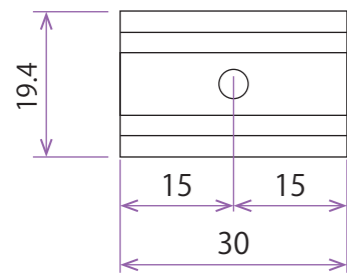

断面図

姿図

全体図

NFAC-COB-CNPC-30 (30mm) 1箇所固定 (ネジ穴Φ3.5)

NFAC-COB-CNPC-1000 (1000mm) 3箇所固定 (ネジ穴Φ3.5)

実寸

 <p>ノイフレックス Deu Flex® https://neuflex.jp</p>	製品	品番	材質	色	単位	改訂履歴・備考
	COB アーチ ノイフレックス 透明樹脂チャンネル	NFAC-COB-CNPC-30 NFAC-COB-CNPC-1000	ポリカーボネート樹脂	透明	mm	誤差 ±0.1 取付穴：誤差 ±3