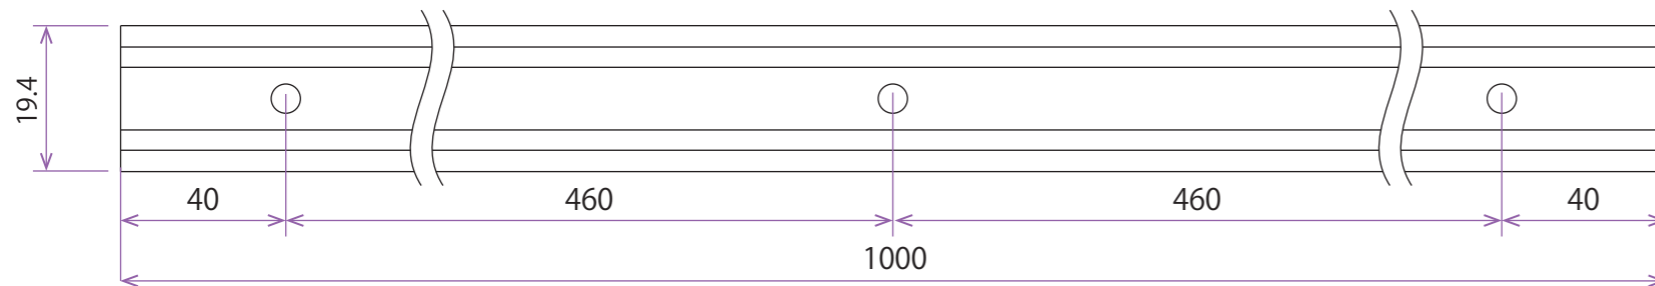

断面図

姿図

全体図

NFAC-COB-CNPC-30 (30mm) 1箇所固定 (ネジ穴Φ3.5)

NFAC-COB-CNPC-1000 (1000mm) 3箇所固定 (ネジ穴Φ3.5)

実寸

 <p>ノイフレックス Deu Flex® https://neuflex.jp</p>	製品	品番	材質	色	単位	改訂履歴・備考
	COB アーチ ノイフレックス 透明樹脂チャンネル	NFAC-COB-CNPC-30 NFAC-COB-CNPC-1000	ポリカーボネート樹脂	透明	mm	誤差 ±0.1 取付穴：誤差 ±3