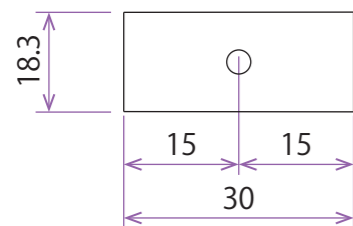

断面図

姿図

全体図

NFAC-COB-CNAL-30 (30mm) 1箇所固定 (ネジ穴Φ3.5)

NFAC-COB-CNAL-1000 (1000mm) 3箇所固定 (ネジ穴Φ3.5)

実寸

 <p>ノイフレックス Deu Flex® https://neuflex.jp</p>	製品	品番	材質	色	単位	改訂履歴・備考
	COB アーチ ノイフレックス アルミチャンネル	NFAC-COB-CNAL-30 NFAC-COB-CNAL-1000	アルミ (6063)	シルバー	mm	誤差 ±0.1 取付穴：誤差 ±3