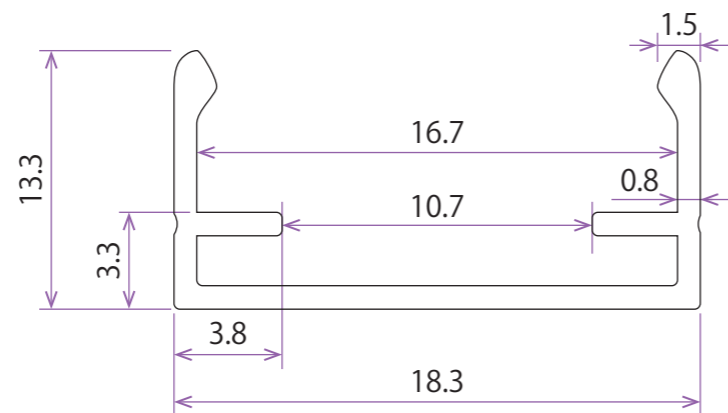

断面図

姿図

全体図

NFAC-COB-CNAL-30 (30mm) 1箇所固定 (ネジ穴Φ3.5)

NFAC-COB-CNAL-1000 (1000mm) 3箇所固定 (ネジ穴Φ3.5)

実寸

 <p>ノイフレックス Deu Flex® https://neuflex.jp</p>	製品	品番	材質	色	単位	改訂履歴・備考
	COB アーチ ノイフレックス アルミチャンネル	NFAC-COB-CNAL-30 NFAC-COB-CNAL-1000	アルミ (6063)	シルバー	mm	誤差 ±0.1 取付穴：誤差 ±3