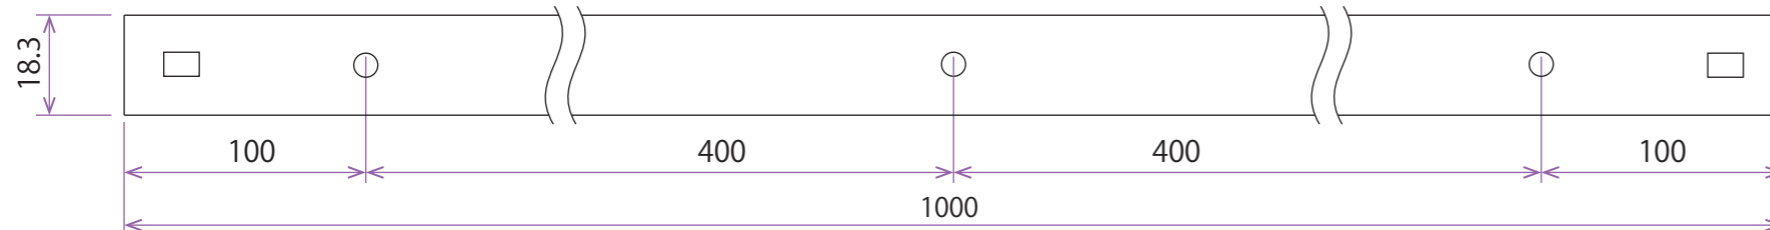

断面図

姿図

全体図

NFAC-COB-CNAL-30 (30mm) 1箇所固定 (ネジ穴Φ3.5)

NFAC-COB-CNAL-1000 (1000mm) 3箇所固定 (ネジ穴Φ3.5)

実寸

 <p>ノイフレックス Deu Flex® https://neuflex.jp</p>	製品	品番	材質	色	単位	改訂履歴・備考
	COB アーチ ノイフレックス アルミチャンネル	NFAC-COB-CNAL-30 NFAC-COB-CNAL-1000	アルミ (6063)	シルバー	mm	誤差 ±0.1 取付穴：誤差 ±3