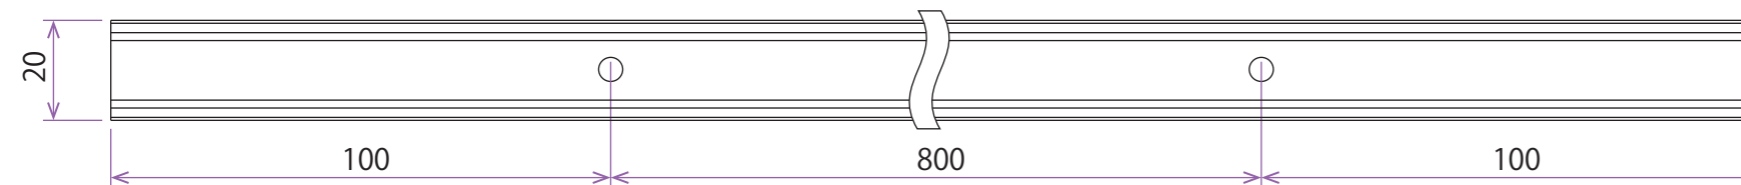

取付穴

2箇所固定
(ネジ穴Φ4)

1000mm

接続イメージ

実物サイズ

×2

Deu Flex
ノイフレックス
<https://neuflex.jp>

製品

C20 羽直線
アルミチャンネル図

品番

OPC20-CHALHCS-1000
C20 羽直線アルミチャンネルカバー付

材質

本体	アルミ (6063)
カバー	ポリカーボネイト
金具	ステンレス

色

シルバー
乳白色
シルバー

単位