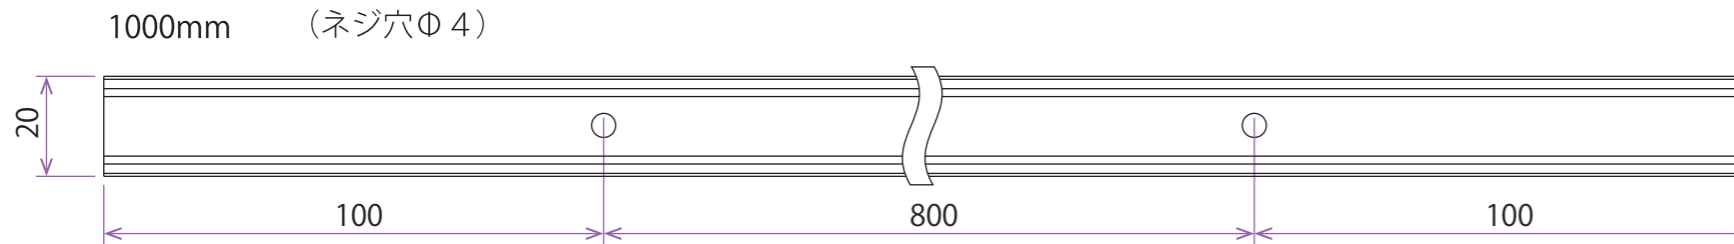

乳半カバー

取付金具

取付穴

2箇所固定
(ネジ穴Φ4)

接続イメージ

実物サイズ

×2

Deu Flex
ノイフレックス
<https://neuflex.jp>

製品

C20 直線
アルミチャンネル図

品番

OPC20-CHALCS-1000
C20直線アルミチャンネルカバー付

材質

本体	アルミ (6063)
カバー	ポリカーボネイト
金具	ステンレス

色

本体	シルバー
カバー	乳白色
金具	シルバー