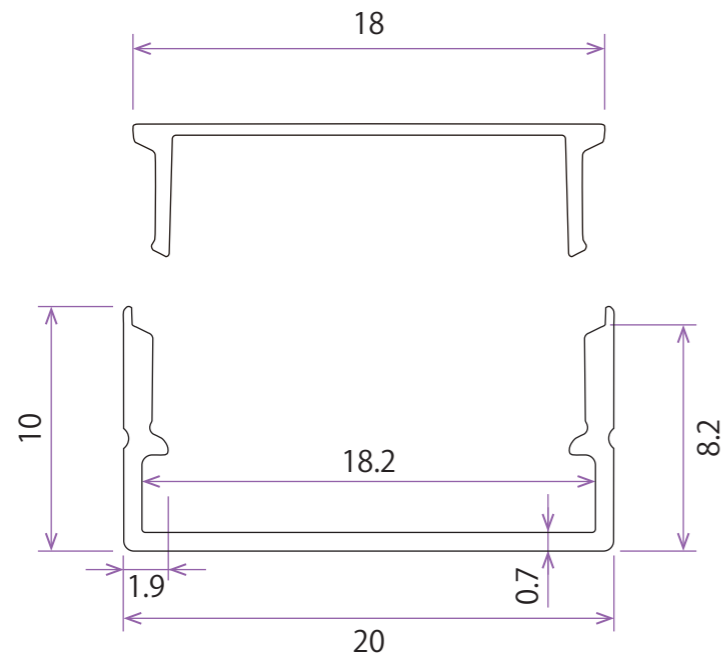

乳半カバー

取付金具

取付穴

2箇所固定
(ネジ穴Φ4)

接続イメージ

実物サイズ

×2

Deu Flex
ノイフレックス
<https://neuflex.jp>

製品

C20 直線
アルミチャンネル図

品番

OPC20-CHALCS-1000
C20直線アルミチャンネルカバー付

材質

本体	アルミ (6063)
カバー	ポリカーボネイト
金具	ステンレス

色

本体	シルバー
カバー	乳白色
金具	シルバー

単位

mm

改訂履歴・備考

誤差 ±0.1
取付穴：誤差 ±3