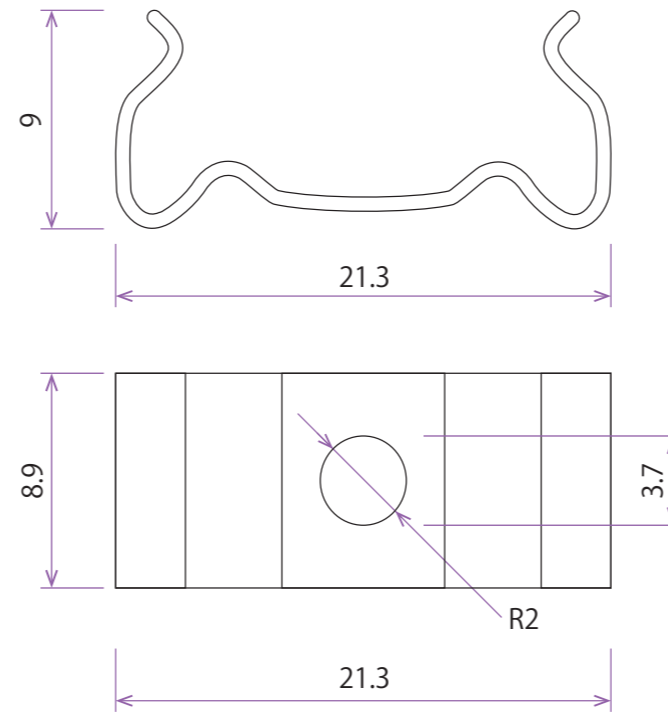

乳半カバー

取付金具

取付穴

2箇所固定
(ネジ穴Φ4)

接続イメージ

実物サイズ

×2

Deu Flex
ノイフレックス
<https://neuflex.jp>

製品

C20 直線
アルミチャンネル図

品番

OPC20-CHALCS-1000
C20直線アルミチャンネルカバー付

材質

本体	アルミ (6063)
カバー	ポリカーボネイト
金具	ステンレス

色

本体	シルバー
カバー	乳白色
金具	シルバー

単位

mm

改訂履歴・備考

誤差 ±0.1
取付穴：誤差 ±3