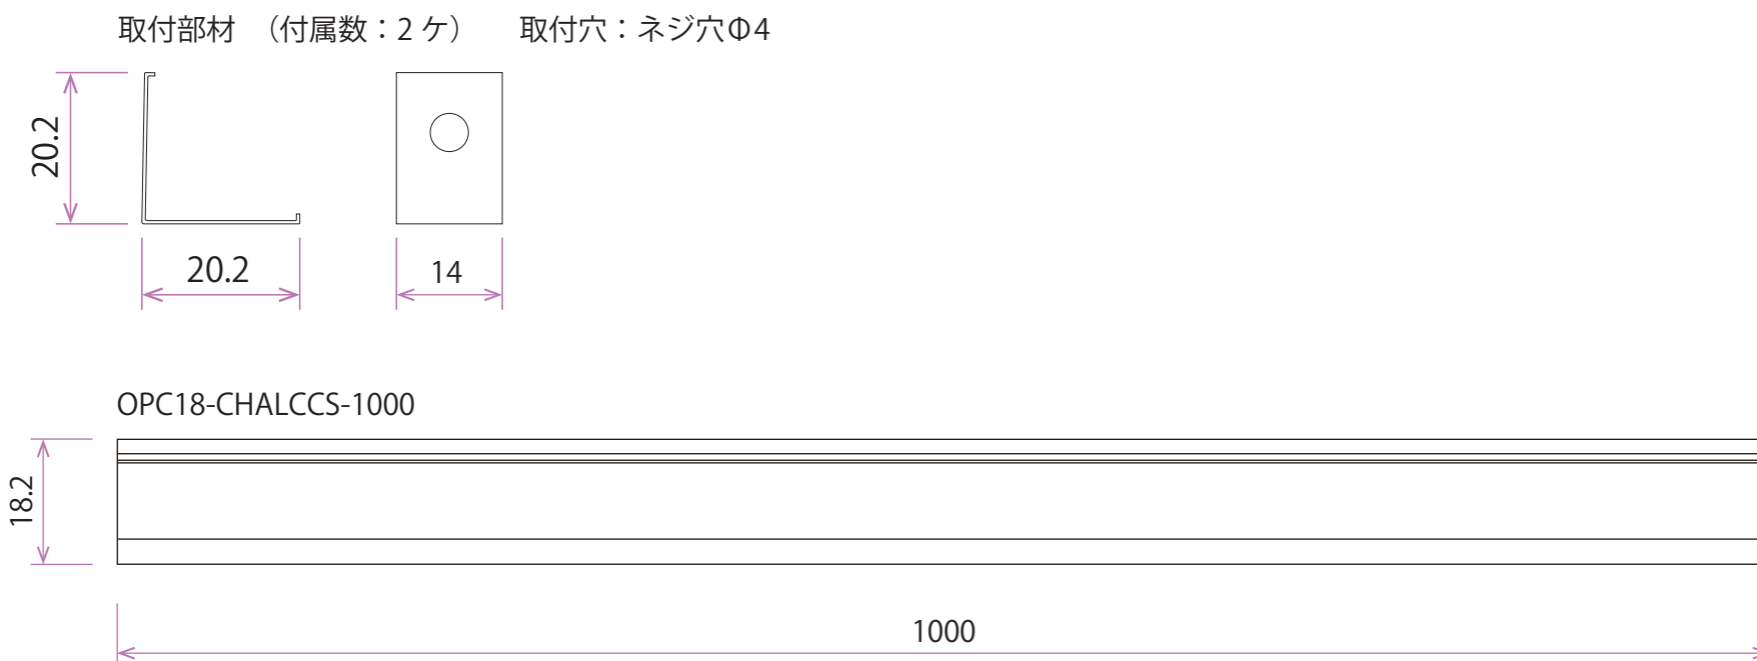

断面図

姿図

全体図

実寸

 https://neuflex.jp	製品	品番	材質	色	単位	改訂履歴・備考		
	C18 角直線	OPC18-CHALCCS-1000	チャンネル本体: アルミ (6063)	シルバー			mm	誤差 ±0.1
	アルミチャンネル図		乳半カバー: ポリカーボネイト	乳半色				
カバー付 (1m)	取付部材: ステンレス		シルバー					