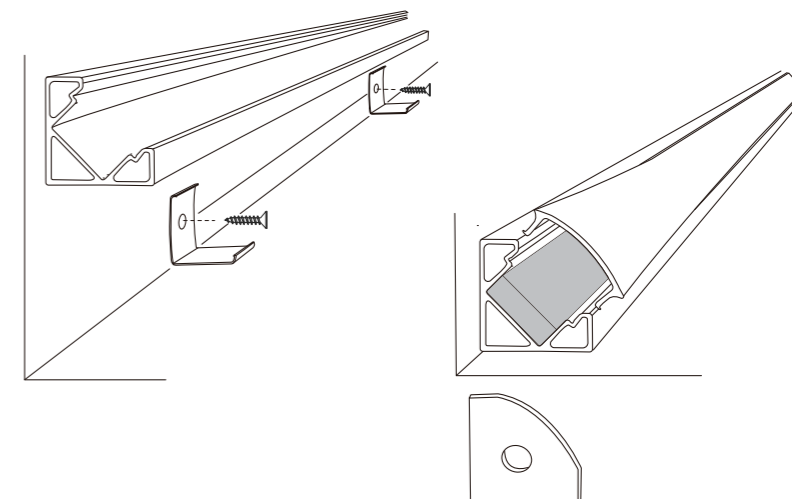

断面図

姿図

全体図

実寸

 https://neuflex.jp	製品	品番	材質	色	単位	改訂履歴・備考		
	C18 角直線	OPC18-CHALCCS-1000	チャンネル本体: アルミ (6063)	シルバー			mm	誤差 ±0.1
	アルミチャンネル図		乳半カバー: ポリカーボネイト	乳半色				
カバー付 (1m)	取付部材: ステンレス		シルバー					