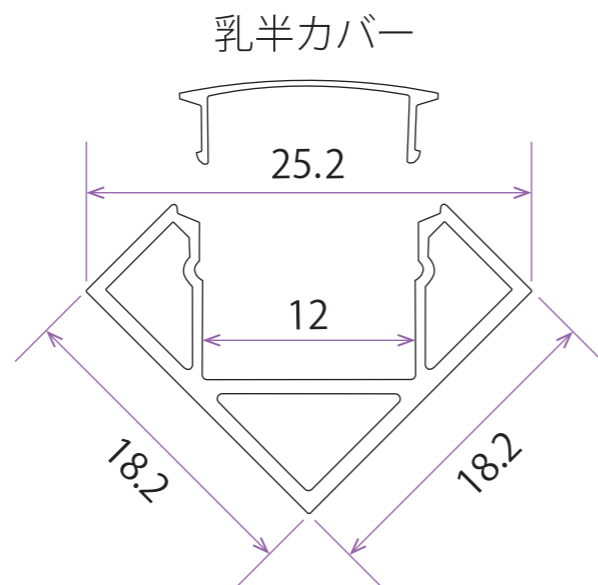

断面図

姿図

全体図

実寸

 https://neuflex.jp	製品	品番	材質	色	単位	改訂履歴・備考		
	C18 角直線	OPC18-CHALCCS-1000	チャンネル本体: アルミ (6063)	シルバー			mm	誤差 ±0.1
	アルミチャンネル図		乳半カバー: ポリカーボネイト	乳半色				
カバー付 (1m)	取付部材: ステンレス		シルバー					