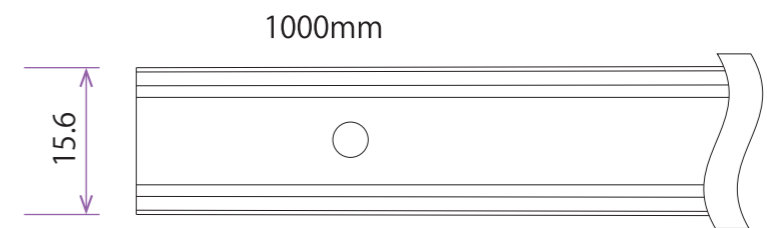

2箇所固定  
(ネジ穴Φ4.5)

実物サイズ

 <a href="https://neuflex.jp">https://neuflex.jp</a>	製品	品番	材質	色	単位	改訂履歴・備考
	C14 直線 アルミチャンネル図	OPC14-CHALS-50 C14 直線アルミチャンネル 50mm OPC14-CHALS-1000 C14 直線アルミチャンネル 1000mm	アルミ (6063)	シルバー	mm	誤差 ±0.1