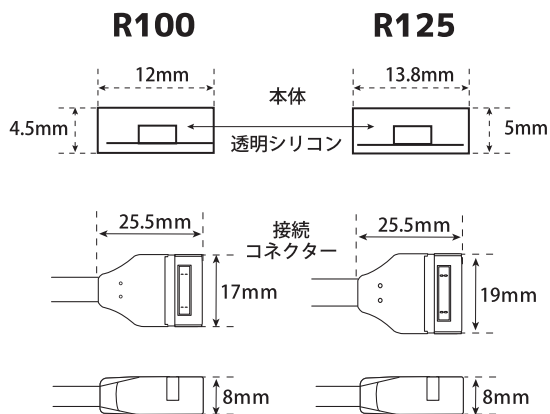

## 【完成図】 ※ケーブル1本で本体50mまで使用可能

## 【接続方法】

接続方法動画

① 本体を接続キャップの穴が空いているところを下にして奥まで差し込む

## 【サイズ】