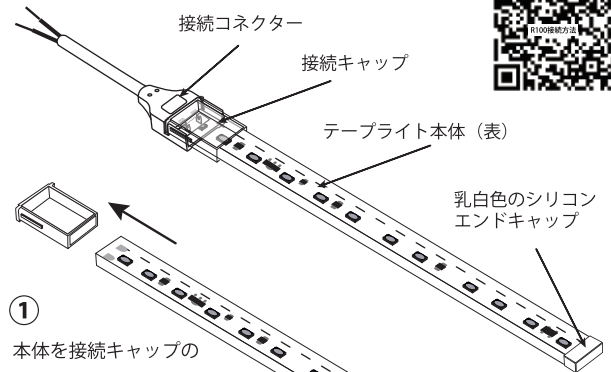

① 本体を接続キャップの穴が空いているところを下にして奥まで差し込む