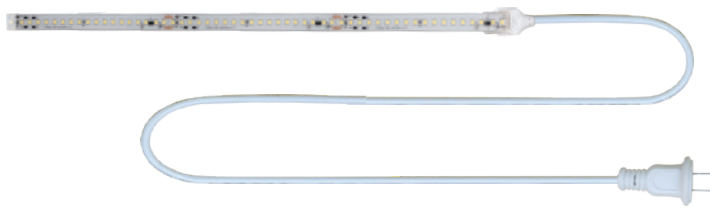

最大50m  
まで  
使用可能

屋外・屋内  
使用可能

本体はシリコン素材で  
耐熱・耐久性・耐UVに  
強い

特許出願  
製品

保証期間  
3年

# 仕様 (Specifications) R100 / R125 テープライト Deu Flex®

アイテム	LED	入力電圧	チップ間隔	チップ数 (/m)	LED カラー	全光束 (/m)	最少カット寸法	消費電力	接続
R100-2835HY-120L-6000K	2835	100V	8.7mm	120球	6000K	652lm	100mm	5.6W/m	最大50m ケーブル 100V直結 (電源不要)
R100-2835HY-120L-5000K					5000K	650lm			
R100-2835HY-120L-3000K					3000K	626lm			
R100-2835HY-120L-2700K					2700K	537lm			
R125-2835HY-144L-6000K					6000K	1468lm			
R125-2835HY-144L-5000K	5000K	1363lm							
R125-2835HY-144L-3000K	3000K	1400lm							
R125-2835HY-144L-2700K	2700K	1320lm							

## 【完成図】 ※ケーブル1本で本体50mまで使用可能