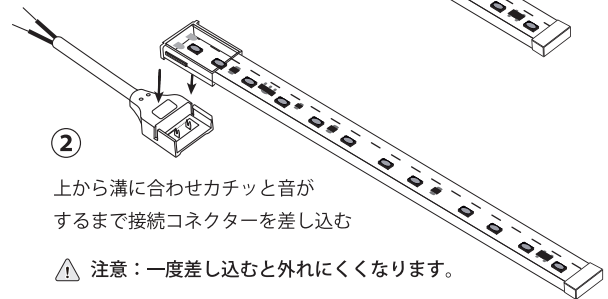

## 【完成図】 ※ケーブル1本で本体50mまで使用可能

## 【接続方法】

接続方法動画

① 本体を接続キャップの穴が空いているところを下にして奥まで差し込む