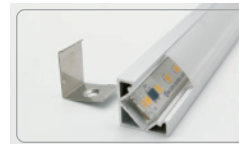

## 【各種アクセサリ】

本体コネクタ

本体線出しコネクタ

連結線コネクタ

連結コネクタ

L字型コネクタ

専用調光コントローラー

シリコンマウントクリップ

直線アルミチャンネル (1m)

角型アルミチャンネル (1m)

アルミチャンネル (R100専用)  
カバーなし

【販売代理店】